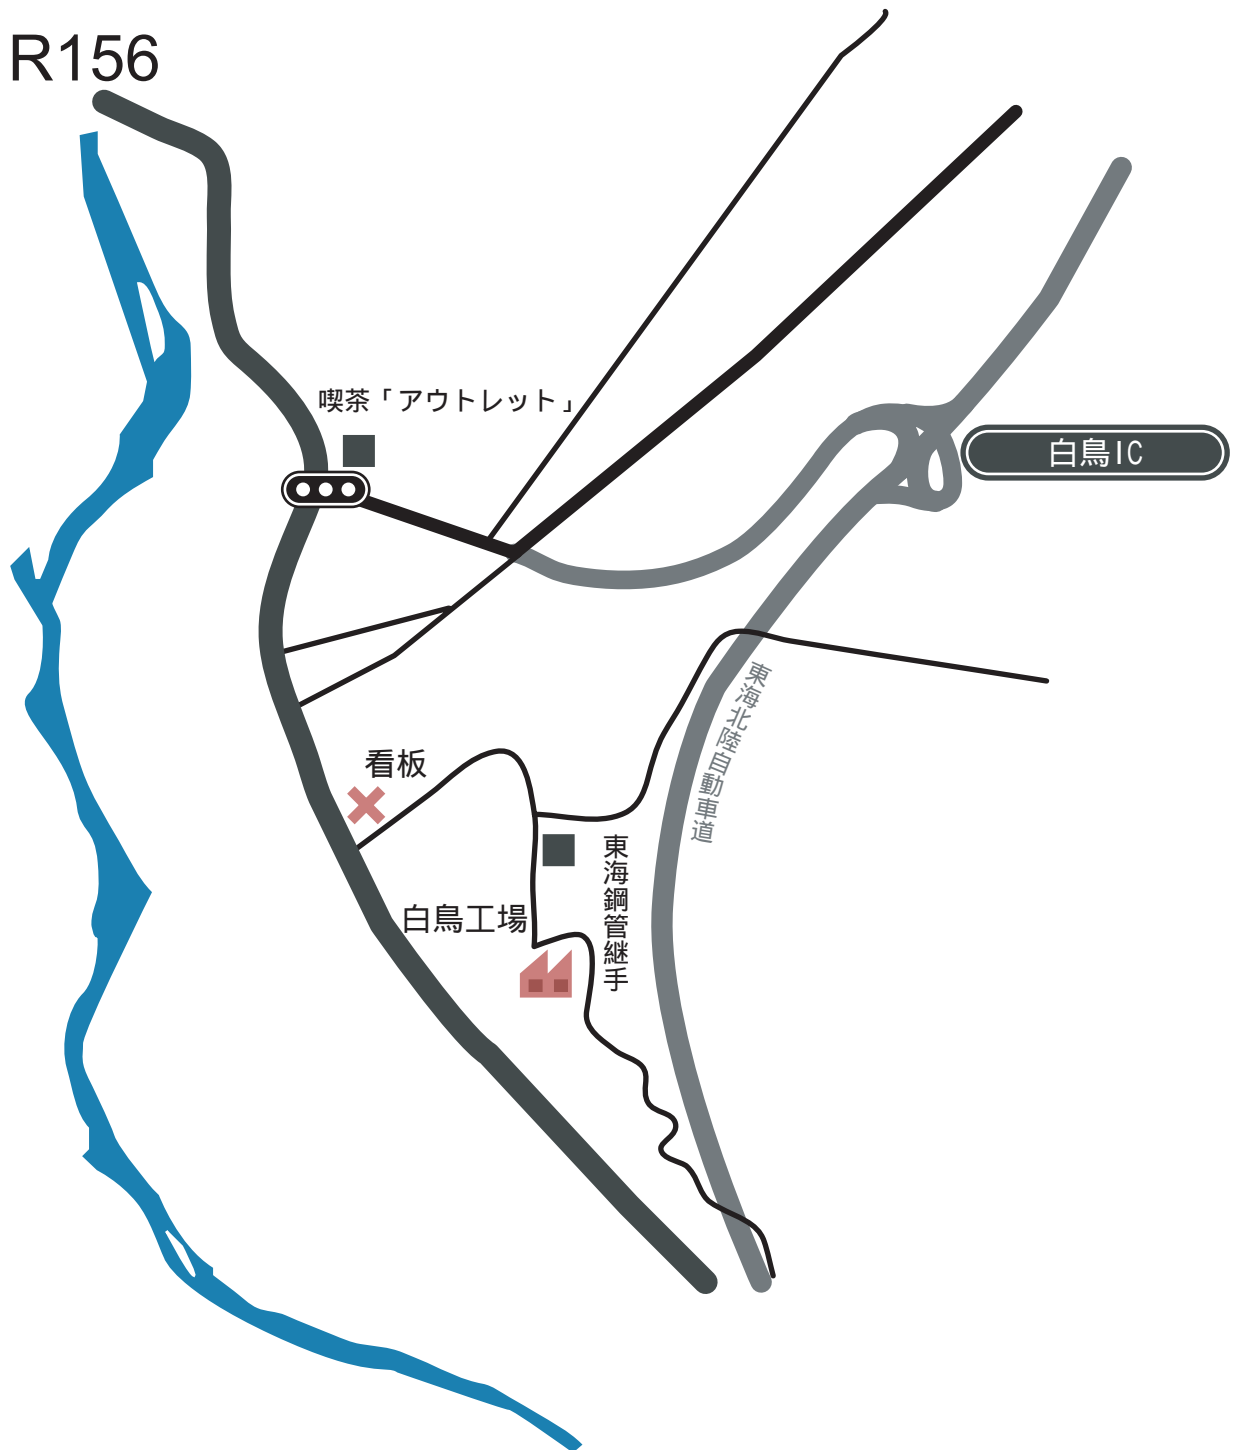

白鳥工場地図

住所 : 岐阜県郡上市白鳥町中津屋字西ヶ洞1393 - 1
電話番号 : 0575-82-5657